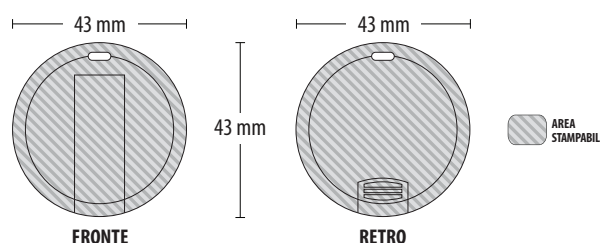

AREA PERSONALIZZAZIONE:

Dimensioni invio file per la stampa (fronte/retro): 49 x 49 mm (3 mm di abbondanza per lato)
Formati file consigliati per la stampa: AI, EPS, PSD, PDF, TIFF

- Risoluzione minima: **300 dpi**
- Metodo colore: **quadricromia CMYK**
- Grandezza minima testi: **1,5 mm** (in positivo: nero su bianco)
- Esportare alla massima qualità **senza compressioni**
- Convertire sempre i **testi in traccati**

ATTENZIONE: Non posizionare loghi/testi vicino ai bordi e ai fori dell'area di stampa. I colori CMYK appaiono differenti sui monitor. Non è possibile stampare colori Pantone. Per esigenze cromatiche particolari si consiglia la richiesta di un campione.