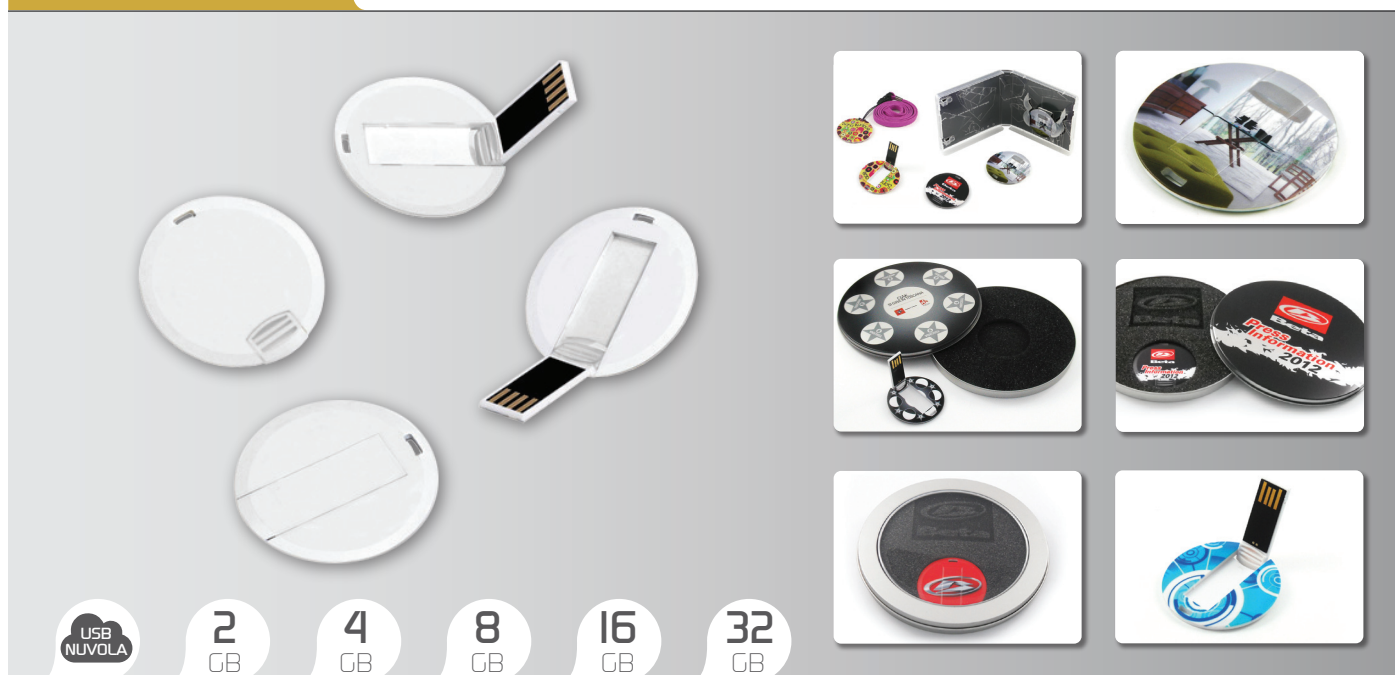

USB Disc KB010

USB Disc è una chiave USB in plastica dalla forma rotonda, estremamente sottile e personalizzabile su entrambi i lati.

CARATTERISTICHE:

- **Comoda, elegante e tecnologica**
- **Superficie stampabile al 100%**
- **Stampa fotografica su entrambi i lati**
- **Alta e costante visibilità del messaggio**

USB Disc è una chiave USB in materiale plastico bianco, caratterizzata dalla forma rotonda, un peso di soli 4 grammi e dallo spessore ultra-sottile grazie alla tecnologia **Chip On Board (COB)** che consiste nel collocare il chip di memoria direttamente nel substrato garantendo una robustezza a prova d'urto ed una maggiore resistenza all'acqua e alla polvere.

La superficie è completamente personalizzabile su entrambi i lati con stampa fotografica in quadricromia che permette l'utilizzo di colori brillanti. L'ampia area di personalizzazione darà al tuo logo una spiccata visibilità.

È dotata inoltre di un foro funzionale al passaggio degli accessori.

SPECIFICHE TECNICHE:

Capacità	NUVOLA - 2GB - 4GB - 8GB - 16GB - 32GB
Dimensioni	ø 43 x 2.9 mm
Peso	4 grammi
Materiale	Corpo in plastica bianca
Certificazioni	CE, FCC, RoHS, USB Hi-Speed
Area stampabile	43 x 43 mm (fronte/retro)
Metodi di stampa	Digital Full Colour (CMYK)